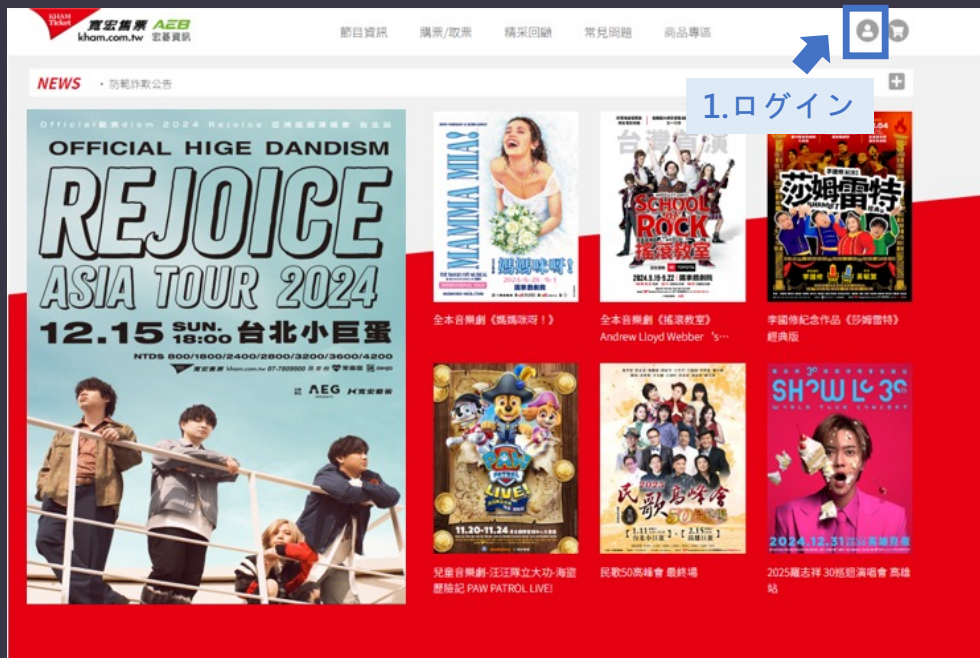

KHAM Ticketでチケットをご購入いただくためには会員登録を行っていただく必要があります。

新規会員登録方法

1. 1 : 右上の [ユーザーアイコン] をクリック
2. 2 : [加入會員] をクリックしてお客様情報を登録